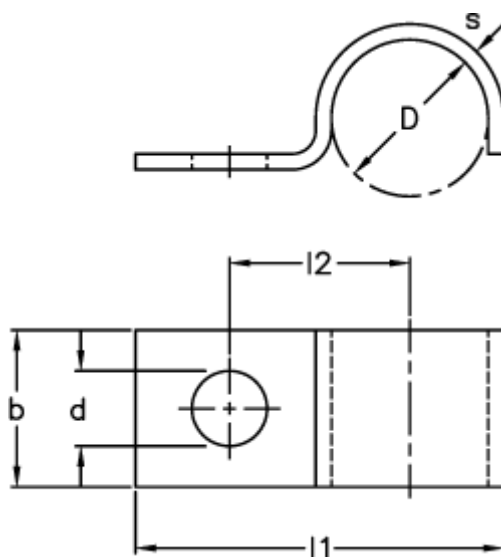

Varenummer: 025307000043
Beskrivelse: Norma rørbøjle type 530
BSS 43x25x3 W1

Mål

b = 25
D = 43.0
d = 9
l1 = 70.0
l2 = 50.0
s = 3